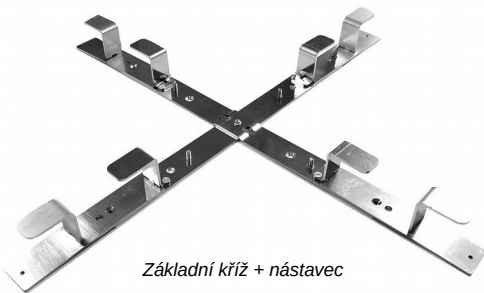

Nerezový kříž pro bezpečné uložení rezervy kabelů

Základní kříž

Základní kříž + nástavec

2x základní kříž

Nástavce

Základní kříž + plastový kryt

Popis

Kabelový kříž je určen pro efektivní uložení rezervy optických kabelů, určených pro zafukování, zatahování, přímou pokládku, samonosných i závěsných. Kříž lze uchytit na stěnu ev. sloup a lze ho umístit ve vnitřním i venkovním prostředí.

Kabelový kříž lze doplnit plastový kryt, lze ho stohovat i doplnit o nástavce.

Výhody

- ✓ Nerezové provedení (AISI 403)
- ✓ Možnost doplnění základního kříže krytem
- ✓ Snadné navýšení kapacity díky nástavcům a možnosti kříže stohovat
- ✓ Malé přepravní rozměry

Objednávací čísla

1442OMHO-10

1442OMHO-10-400

1442OMHO-20

1442OMHO-30

1442OMHO-400

Nerezový kříž pro uložení rezervy kabelů 44x44cm, výška 5,5cm

Nerezový kříž pro uložení rezervy kabelů s plastovým krytem, průměr 48cm, výška 6cm

Nástavec malý

Nástavec velký

Plastový kryt