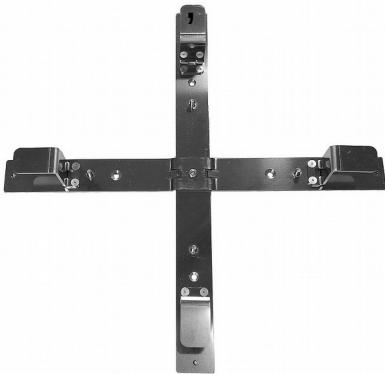

Nerezový kříž pro bezpečné uložení rezervy kabelů

Základní kříž

Základní kříž + nástavec

2x základní kříž

Nástavce

Základní kříž + plastový kryt

Popis

Kabelový kříž je určen pro efektivní uložení rezervy optických kabelů, určených pro zafukování, zatahování, přímou pokládku, samonosných i závěsných. Kříž lze uchytit na stěnu ev. sloup a lze ho umístit ve vnitřním i venkovním prostředí.

Kabelový kříž lze doplnit plastový kryt, lze ho stohovat i doplnit o nástavce.

Výhody

- ✓ Nerezové provedení (AISI 403)
- ✓ Možnost doplnění základního kříže krytem
- ✓ Snadné navýšení kapacity díky nástavcům a možnosti kříže stohovat
- ✓ Malé přepravní rozměry

Objednávací čísla

1442OMHO-10

1442OMHO-10-400

1442OMHO-20

1442OMHO-30

1442OMHO-400

Nerezový kříž pro uložení rezervy kabelů 44x44cm, výška 5,5cm

Nerezový kříž pro uložení rezervy kabelů s plastovým krytem, průměr 48cm, výška 6cm

Nástavec malý

Nástavec velký

Plastový kryt