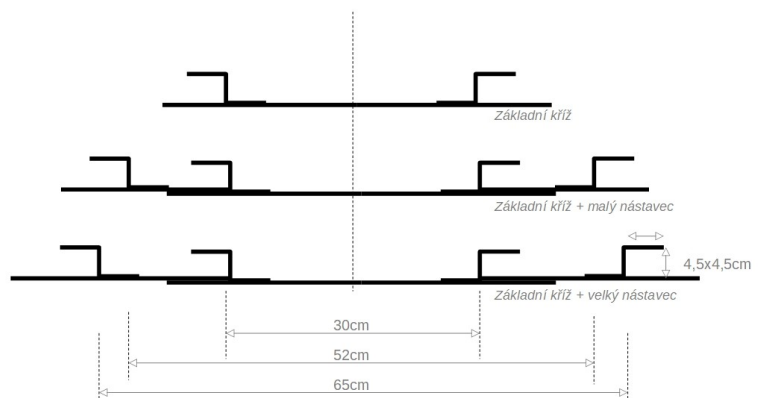

Nerezový kříž pro bezpečné uložení rezervy kabelů

Základní kříž

Základní kříž + nástavec

2x základní kříž

Nástavce

Základní kříž + plastový kryt

Popis

Kabelový kříž je určen pro efektivní uložení rezervy optických kabelů, určených pro zafukování, zatahování, přímou pokládku, samonosných i závěsných. Kříž lze uchytit na stěnu ev. sloup a lze ho umístit ve vnitřním i venkovním prostředí.

Kabelový kříž lze doplnit plastový kryt, lze ho stohovat i doplnit o nástavce.

Výhody

- ✓ Nerezové provedení (AISI 403)
- ✓ Možnost doplnění základního kříže krytem
- ✓ Snadné navýšení kapacity díky nástavcům a možnosti kříže stohovat
- ✓ Malé přepravní rozměry

Objednávací čísla

1442OMHO-10

1442OMHO-10-400

1442OMHO-20

1442OMHO-30

1442OMHO-400

Nerezový kříž pro uložení rezervy kabelů 44x44cm, výška 5,5cm

Nerezový kříž pro uložení rezervy kabelů s plastovým krytem, průměr 48cm, výška 6cm

Nástavec malý

Nástavec velký

Plastový kryt